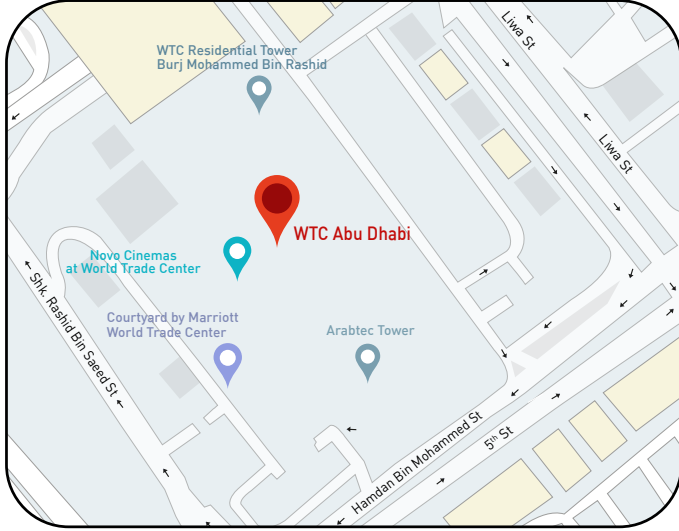

خريطة الموقع

رقم المتجر	اسم المتجر	الهاتف	الطابق
المتاجر المتخصصة			
26	محصة الرفاعي	02 5082400	B2
49	الساري للعسل والأعشاب	02 5082400	G
L1	بوبي	02 5082400	L1
L1	موموسو	02 5082400	L1
25	غراي مكزي وشركاه	02 5082400	B2
73	لادبراخ شوكولا سويسرية	02 5082400	G
G-أكشاك	شوكولا رويس	02 5082400	G
B2-أكشاك	سيد للهديا	02 5082400	B2
17	سبورت ان	02 5082400	B2
11	تشيبو بوزانتي	02 5082400	L2
52	وادي الزعفران	02 5082400	G
21	لافيرن	02 491 6502	L1
44	لافيرن	02 5082400	G